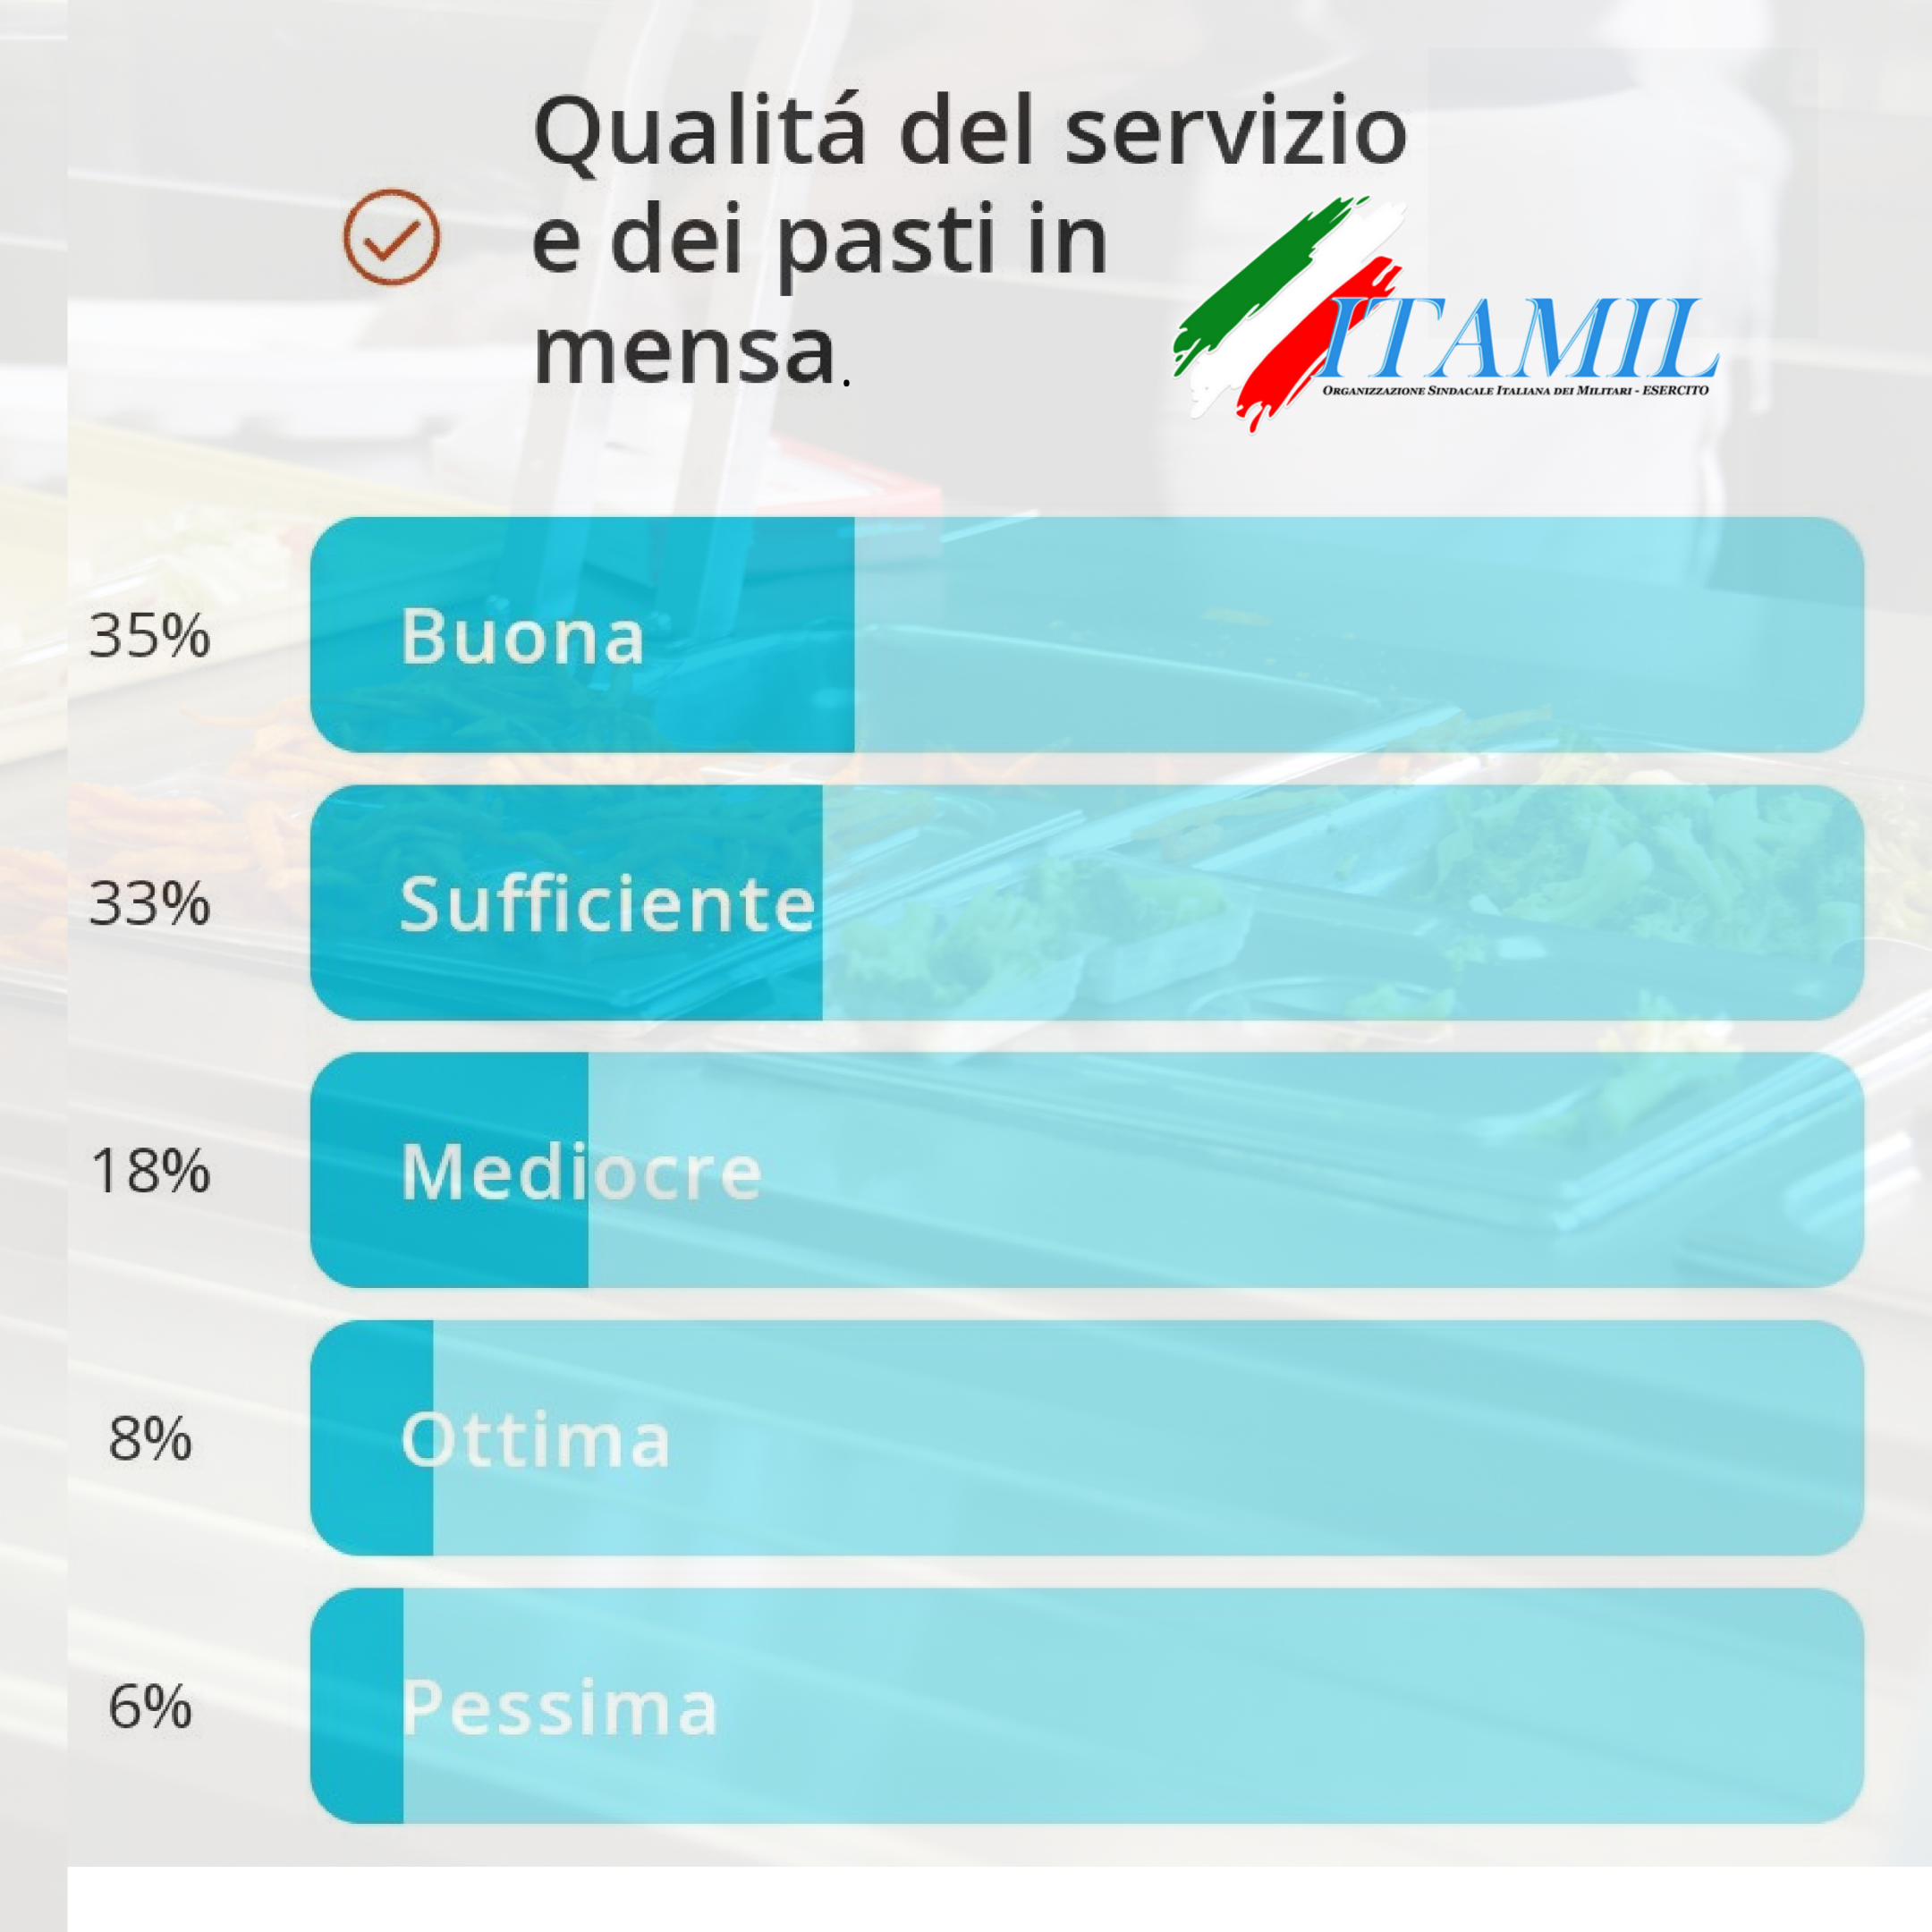

35%

Buona

33%

Sufficiente

18%

Mediocre

8%

Ottima

6%

Pessima