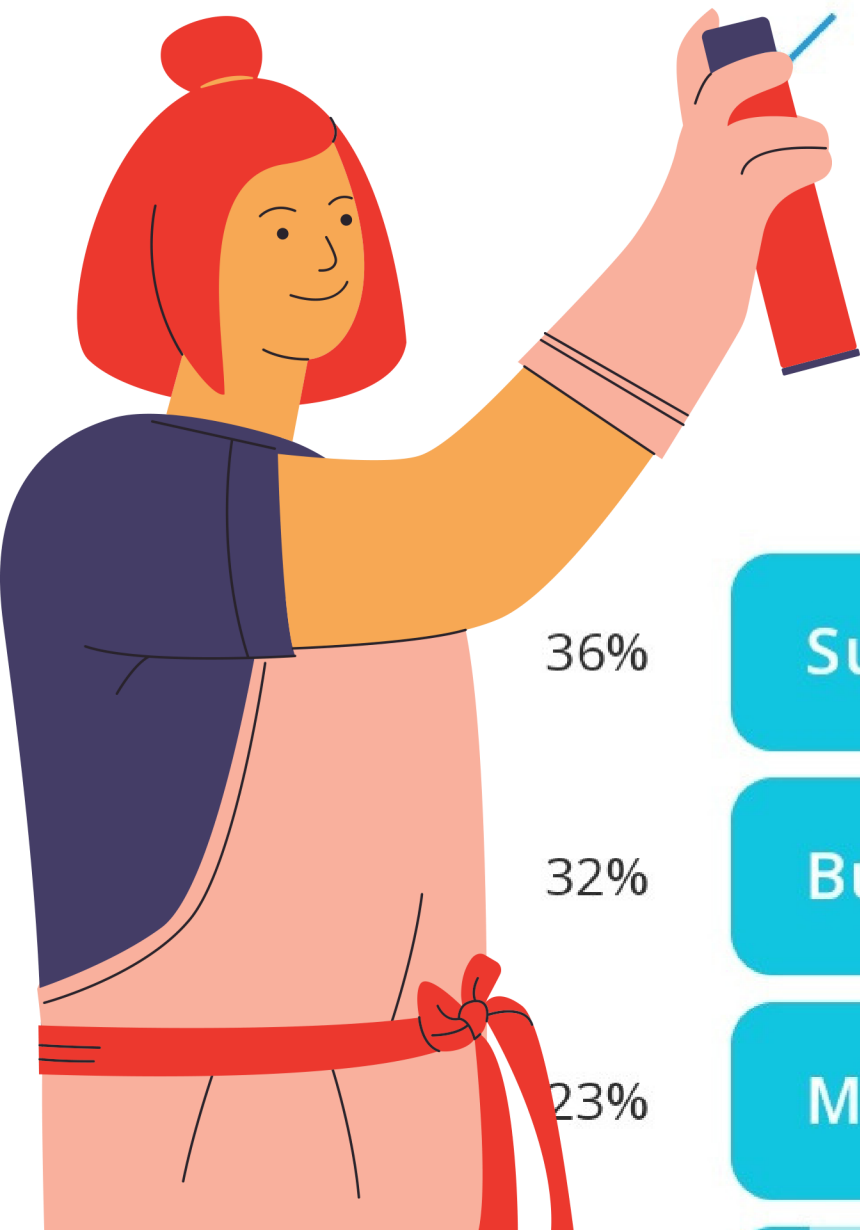

Fill percentage

100.00%

Le condizioni igieniche del vostro Ente e/o Reparto, con particolare riferimento ai locali dedicati al personale femminile o fruitore di alloggi.

IGIENE

✓ Igiene in mensa

49%

Buone

29%